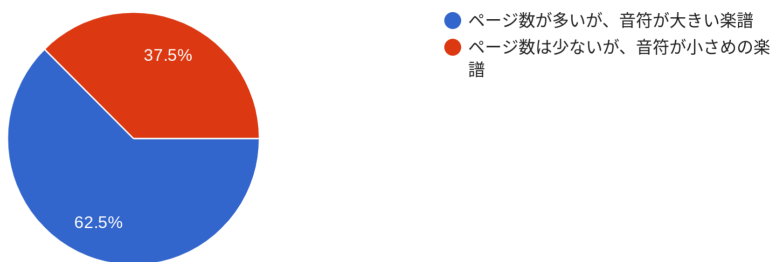

40件の回答

4. 考察

未経験者は譜読みが早くできないので、ページ数が多くても音階が把握しやすい、音符が大きい楽譜の方が取り組みやすいのではないかと考えた。

5. 結論

以上の結果により、初心者にとって一番ハードルが低く、扱いやすいピアノの導入楽譜は、音符が大きく印刷されていることで多少ページ数が多いものの、音階が把握しやすいこどものバイエル(音楽之友社)だという結論に至った。

今回は、高津高校に在籍する40名の高校2年生という枠に絞ってアンケートを実施したため、結果に少し偏りがあったように感じる。なので次回以降はもっと年代やアンケートを実施する区域を広げてみるとまた違った結果が得られるのではないかと思う。またアンケートの一部の結果を活かしきれていなかったため、今回のアンケート結果をより深掘した別の題材に取り組んでみるのも良いのではないかと感じた。