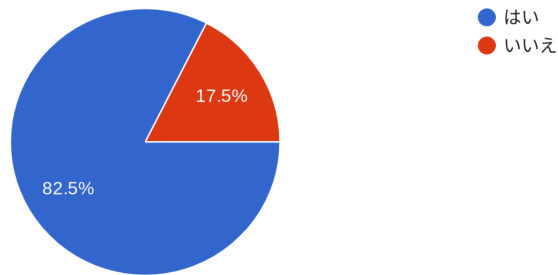

あなたは楽器経験者ですか？

40件の回答

質問2 楽器経験者の方に質問します。どこで経験しています(していました)か？→経験した機会は習い事が一番多く、その次に部活が多かった。

楽器経験者の方に質問です。どこで経験しましたか？

34件の回答