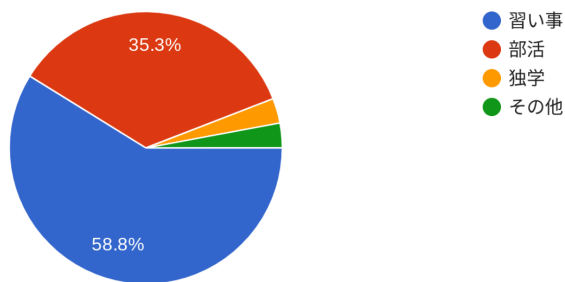

《実験2》

②高津高校2年生40人に楽器、楽譜についてアンケートを実施。

③上記2つから初心者に適した楽譜はなにかを導き出す。

3. 結果

《実験1》

・こどものバイエル(ドレミ楽譜出版社)：速度記号の隣に詳しい指示が書いてあったり、ところどころ符号や記号の説明があるのが特徴。

・こどものバイエル(音楽之友社)：ドレミ楽譜出版社よりも音符が大きく、ところどころ符号や記号の説明があるのが特徴。

・バーナム導入書(全音楽譜出版社)：最初から両手を使う楽譜になっているのが特徴。イラストはシンプルで、棒人間が楽譜のタイトルのモチーフになった動きをしている。

・小学生のピアノ入門(ドレミ楽譜出版社)：譜面一つ一つに有名な童話や簡単な単語(にちようび、こいぬ等)などの名前がついている。ところどころ歌詞がついている。他の楽譜とは違い、曲と曲の間ではなく最初にまとめて符号や記号の説明があるのが特徴。

《実験2》

質問1 あなたは楽器経験者ですか？→経験者33人、未経験者7人

あなたは楽器経験者ですか？

40件の回答

質問2 楽器経験者の方に質問します。どこで経験しています(していました)か？→経験した機会は習い事が一番多く、その次に部活が多かった。

楽器経験者の方に質問です。どこで経験しましたか？

34件の回答

質問3 楽器経験者の方に質問します。何の楽器をしています(していました)か？(自由回答)→ピアノが一番多く(15名)、他には管楽器が多く見受けられた。

楽器経験者の方に質問です。何の楽器を習っていましたか。

33件の回答

質問4 楽器経験者の方に質問します。どのくらいの時間その楽器をしています(していました)か？→期間は半年以上5年以下が一番多く、その次に5年以上10年以下が多かった。