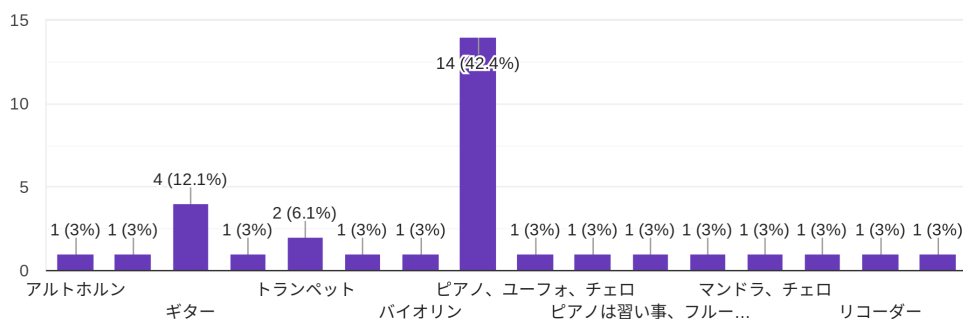

・小学生のピアノ入門(ドレミ楽譜出版社)：譜面一つ一つに有名な童話や簡単な単語(にちようび、こいぬ等)などの名前がついている。ところどころ歌詞がついている。他の楽譜とは違い、曲と曲の間ではなく最初にまとめて符号や記号の説明があるのが特徴。

《実験2》

質問1 あなたは楽器経験者ですか？→経験者33人、未経験者7人

あなたは楽器経験者ですか？

40件の回答

質問2 楽器経験者の方に質問します。どこで経験しています(していました)か？→経験した機会は習い事が一番多く、その次に部活が多かった。

楽器経験者の方に質問です。どこで経験しましたか？

34件の回答

質問3 楽器経験者の方に質問します。何の楽器をしています(していました)か？(自由回答)→ピアノが一番多く(15名)、他には管楽器が多く見受けられた。

楽器経験者の方に質問です。何の楽器を習っていましたか。

33件の回答

質問4 楽器経験者の方に質問します。どのくらいの時間その楽器をしています(していました)か？→期間は半年以上5年以下が一番多く、その次に5年以上10年以下が多かった。