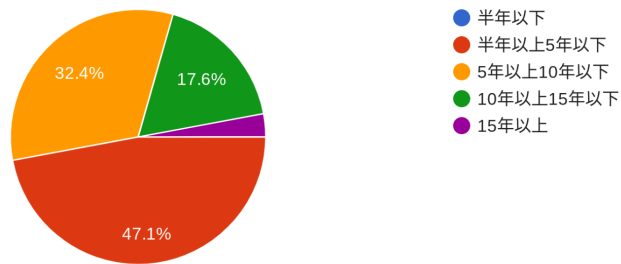

楽器経験者の方に質問です。どれぐらいの期間その楽器をしています(していました)か？

34件の回答

質問5 あなたがピアノを始める初心者だとして、どちらの楽器を使いたいと思いますか？→全体ではページ数が多いが音符が大きい楽譜という意見のほうが多く、そのなかでも未経験者は計7人の内、4人はページ数が多いが音符が大きい楽譜の方を使いたいという意見が多かった。

あなたがピアノを始める初心者だとして、どちらの楽譜を使いたいと思いますか？

40件の回答